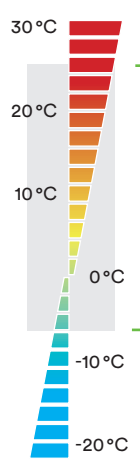

Bestens ausgerüstet von -5 bis +25°C
Optimum performance from -5 to +25°C